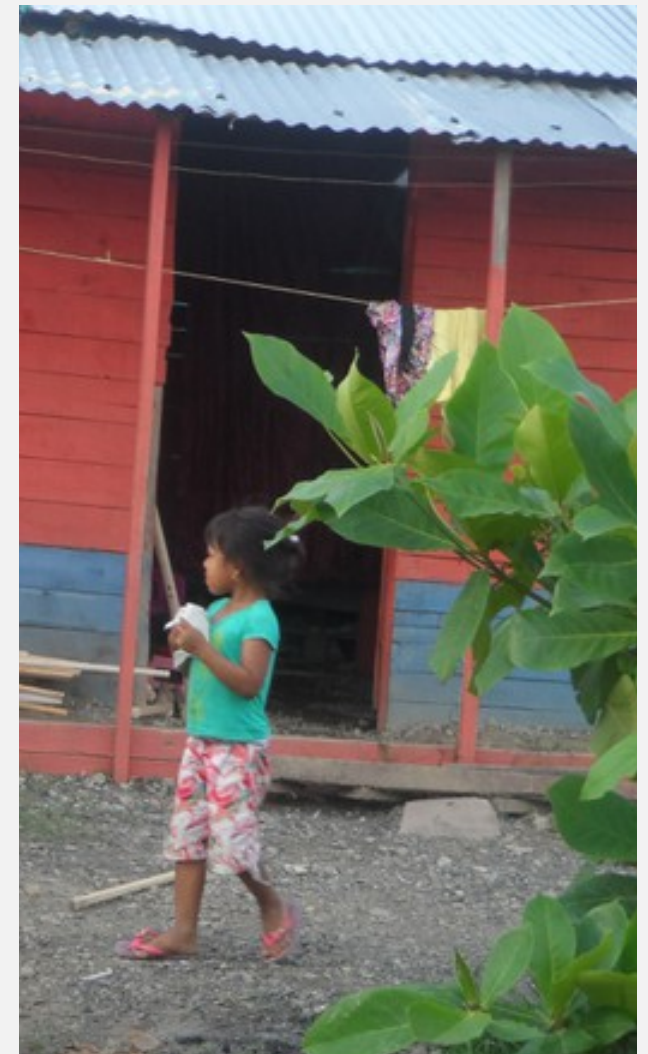

Chigorodó ist eine Gemeinde im Norden von Kolumbien in Südamerika.

Bevölkerung: ca. 70'000 Einwohner  
Fläche: 608 km<sup>2</sup>

## EIN NÄHATELIER FÜR CHIGORODÓ

Hilfsprojekt vom Förderverein  
Chigorodó Kolumbien

Initiiert von Margrit Ammann  
und Franziskanerschwestern

## EIN NÄHATELIER FÜR CHIGORODÓ