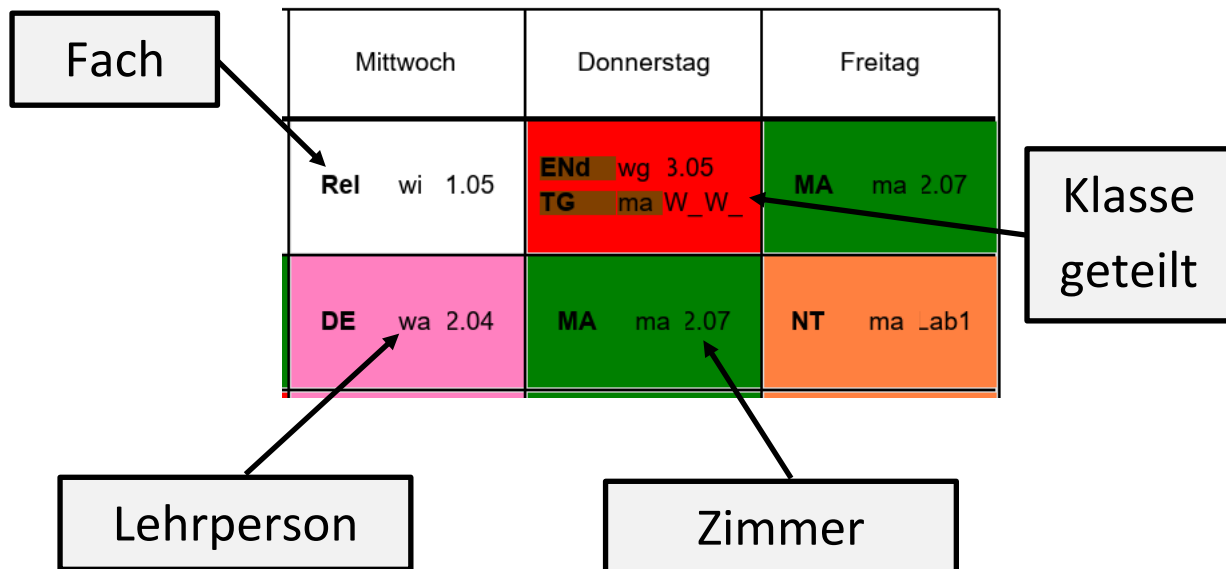

Stundenplan - Erklärung

Fächerliste

Die Liste aller Schulfächer findest du im Dokument '10_Fächerplan'.

Lehrpersonen

ae	Ammann Eveline	pg	Pecl-Weder Gabriele
am	Ammann Stefan	ps	Portmann Stefan
as	Ammann Simon	rw	Rauch Wolfgang
br	Bremgartner Raphael	sa	Sutter Anja
cs	Chaziparaskevas Stefan	sd	Schneider Daniel
gj	Gächter Jessica	si	Schlör Silke
ka	Kendlbacher Anna-Katharina	sl	Segger Martina
ke	Kessler Heidi	sm	Stieger Martin
kg	Küng Gabriel	wa	Weltin Achim
kn	Keller Nicole	wi	Wyss Irene
kv	Kuhn Veronika	wr	Wohlwend Roland
lm	Ludwig Marina	za	Zollinger Andrea
lt	Lüchinger Tanja	zd	Zünd Doris
ma	Schallert Marco	zm	Zünd Manuela
ms	Mattle Suso	zy	Zydel Alexia
pe	Portmann Esther		