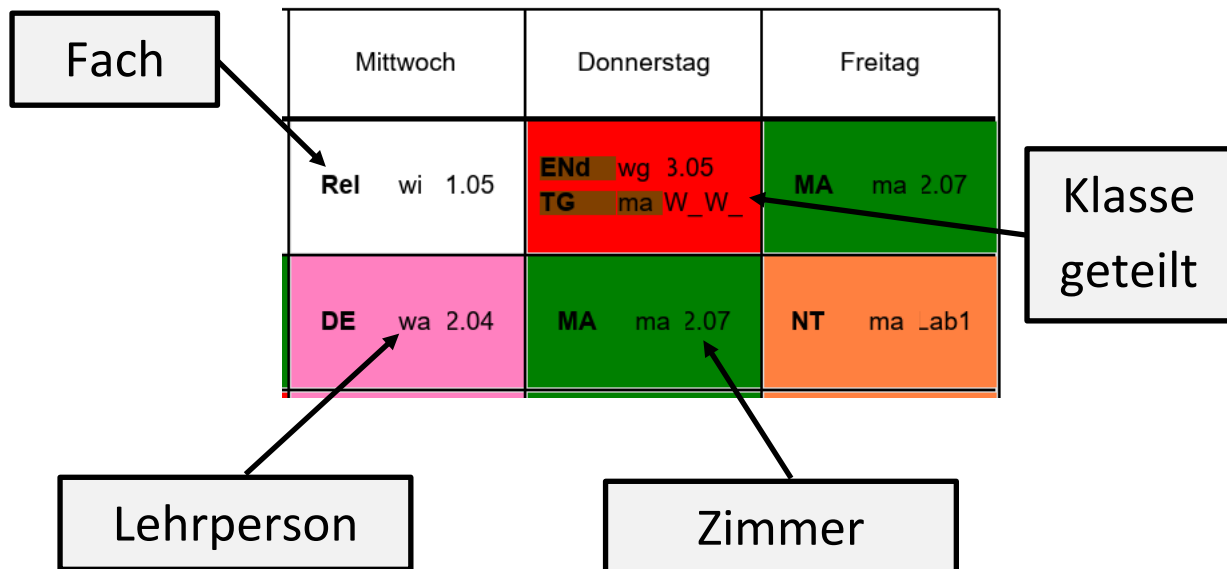

Stundenplan - Erklärung

Fächerliste

Die Liste aller Schulfächer findest du im Dokument '10_Fächerplan'.

Lehrpersonen

ae	Ammann Eveline	pg	Pecl-Weder Gabriele
am	Ammann Stefan	ps	Portmann Stefan
as	Ammann Simon	rw	Rauch Wolfgang
br	Bremgartner Raphael	sa	Sutter Anja
cs	Chaziparaskevas Stefan	sd	Schneider Daniel
gj	Gächter Jessica	si	Schlör Silke
ka	Kendlbacher Anna-Katharina	sl	Segger Martina
ke	Kessler Heidi	sm	Stieger Martin
kg	Küng Gabriel	wa	Weltin Achim
kn	Keller Nicole	wi	Wyss Irene
kv	Kuhn Veronika	wr	Wohlwend Roland
lm	Ludwig Marina	za	Zollinger Andrea
lt	Lüchinger Tanja	zd	Zünd Doris
ma	Schallert Marco	zm	Zünd Manuela
ms	Mattle Suso	zy	Zydel Alexia
pe	Portmann Esther		